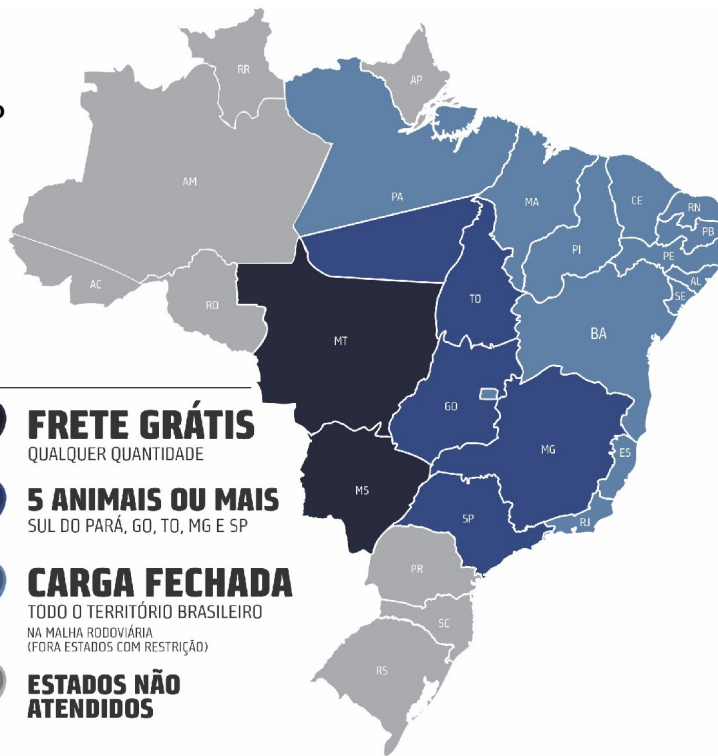

O.E	Lote	Qtd	Sexo	Raça	Animais	Peso	PE	INDF	INDD	Obs
116°	122	2	Macho	Nelore CEIP	257565213M - 258063213M	614 kg	37 cm	INDF: 5,83	INDD: 11,06	
117°	123	2	Macho	Nelore CEIP	257037213M - 84966521PCO	600 kg	35,5 cm	INDF: 8,55	INDD: 11,39	
118°	124	2	Macho	Nelore CEIP	256930213M - 85050421PCO	614 kg	38 cm	INDF: 7,85	INDD: 7,85	
119°	125	2	Macho	Nelore CEIP	256253213M - 256602213M	615 kg	36,5 cm	INDF: 7,92	INDD: 11,53	
120°	126	2	Macho	Nelore CEIP	84969221PCO - 84994721PCO	622 kg	36 cm	INDF: 6,79	INDD: 6,05	
121°	127	2	Macho	Nelore CEIP	255859213M - 257189213M	626 kg	36 cm	INDF: 5,22	INDD: 6,68	
122°	128	2	Macho	Nelore CEIP	256229213M - 257331213M	649 kg	38,5 cm	INDF: 7,54	INDD: 8,41	

Comissão de compra: 8% sobre o valor da batida do martelo

FRETE GRÁTIS
QUALQUER QUANTIDADE

5 ANIMAIS OU MAIS
SUL DO PARÁ, GO, TO, MG E SP

CARGA FECHADA
TODO O TERRITÓRIO BRASILEIRO
NA MALHA RODOVIÁRIA
(FORA ESTADOS COM RESTRIÇÃO)